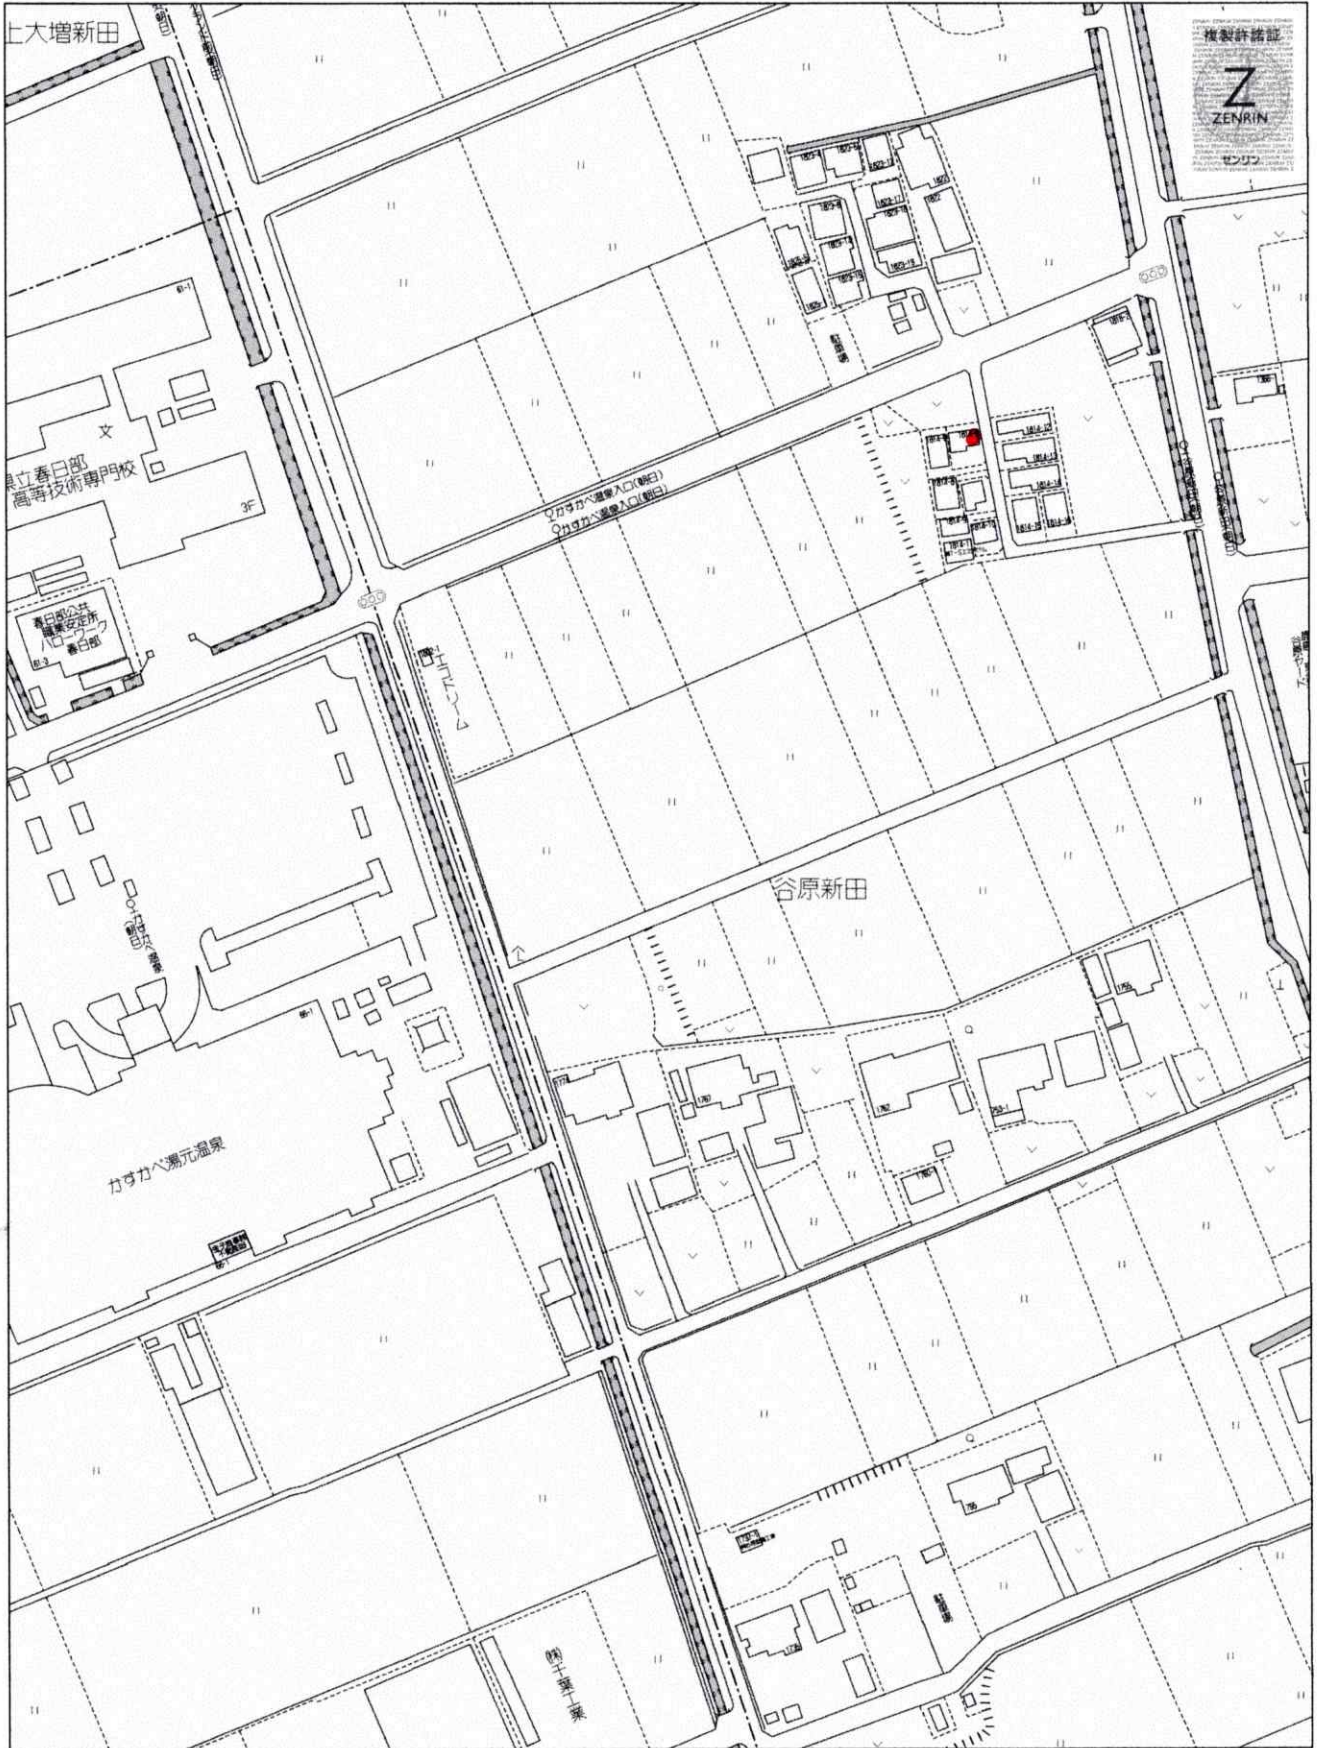

下谷原地区自治会

1組 消火器設置場所

ゼンリン住宅地図出力サービス

埼玉県春日部市谷原新田付近

50 m

1294371 20221016150149

2組 消火器設置場所

3組 消火器設置場所

50 m

1294364 20221016145319

下谷原地区自治会

5組 消火器設置場所

埼玉県春日部市谷原新田付近

ゼンリン住宅地図出力サービス

50 m

1294376 20221016151447